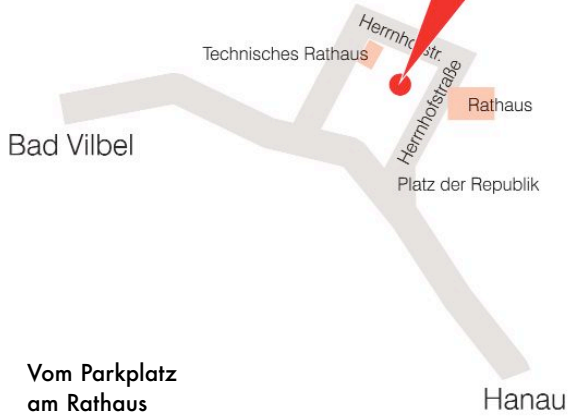

Schöneck-Kilianstädten
Kulturscheune
Herrnhofstraße 7

Vom Parkplatz
am Rathaus
sind es etwa
100 m zu Fuß,
zur Kulturscheune
am Technischen Rathaus.

Kunstwerkstatt Schöneck/Nidderau

In Zusammenarbeit mit der
Gemeinde Schöneck

EINLADUNG

AARON

zeigt in
der Kulturscheune Schöneck

**Malerei - Skulptur
Fotografie**

03. Juni bis 12. Juni 2011

Öffnungszeiten:
Fr/Sa/So 17.00 - 20.00 Uhr

Es stellen aus:

Julia Huneke
Irina Krause
Alexandre N. Osipov
Bettina Pfeifer
Rauni Pfeifer
Martina Pradler
Conny Ruks
Emir Vucic

Musikalische Begleitung der Ausstellung:

Martin Flach
Lyrische Klangmeditationen mit
asiatischen Gongs

Sie und Ihre Freunde sind zur

**Ausstellung
in der Kulturscheune
Schöneck**

herzlich eingeladen.

Ausstellungseröffnung: